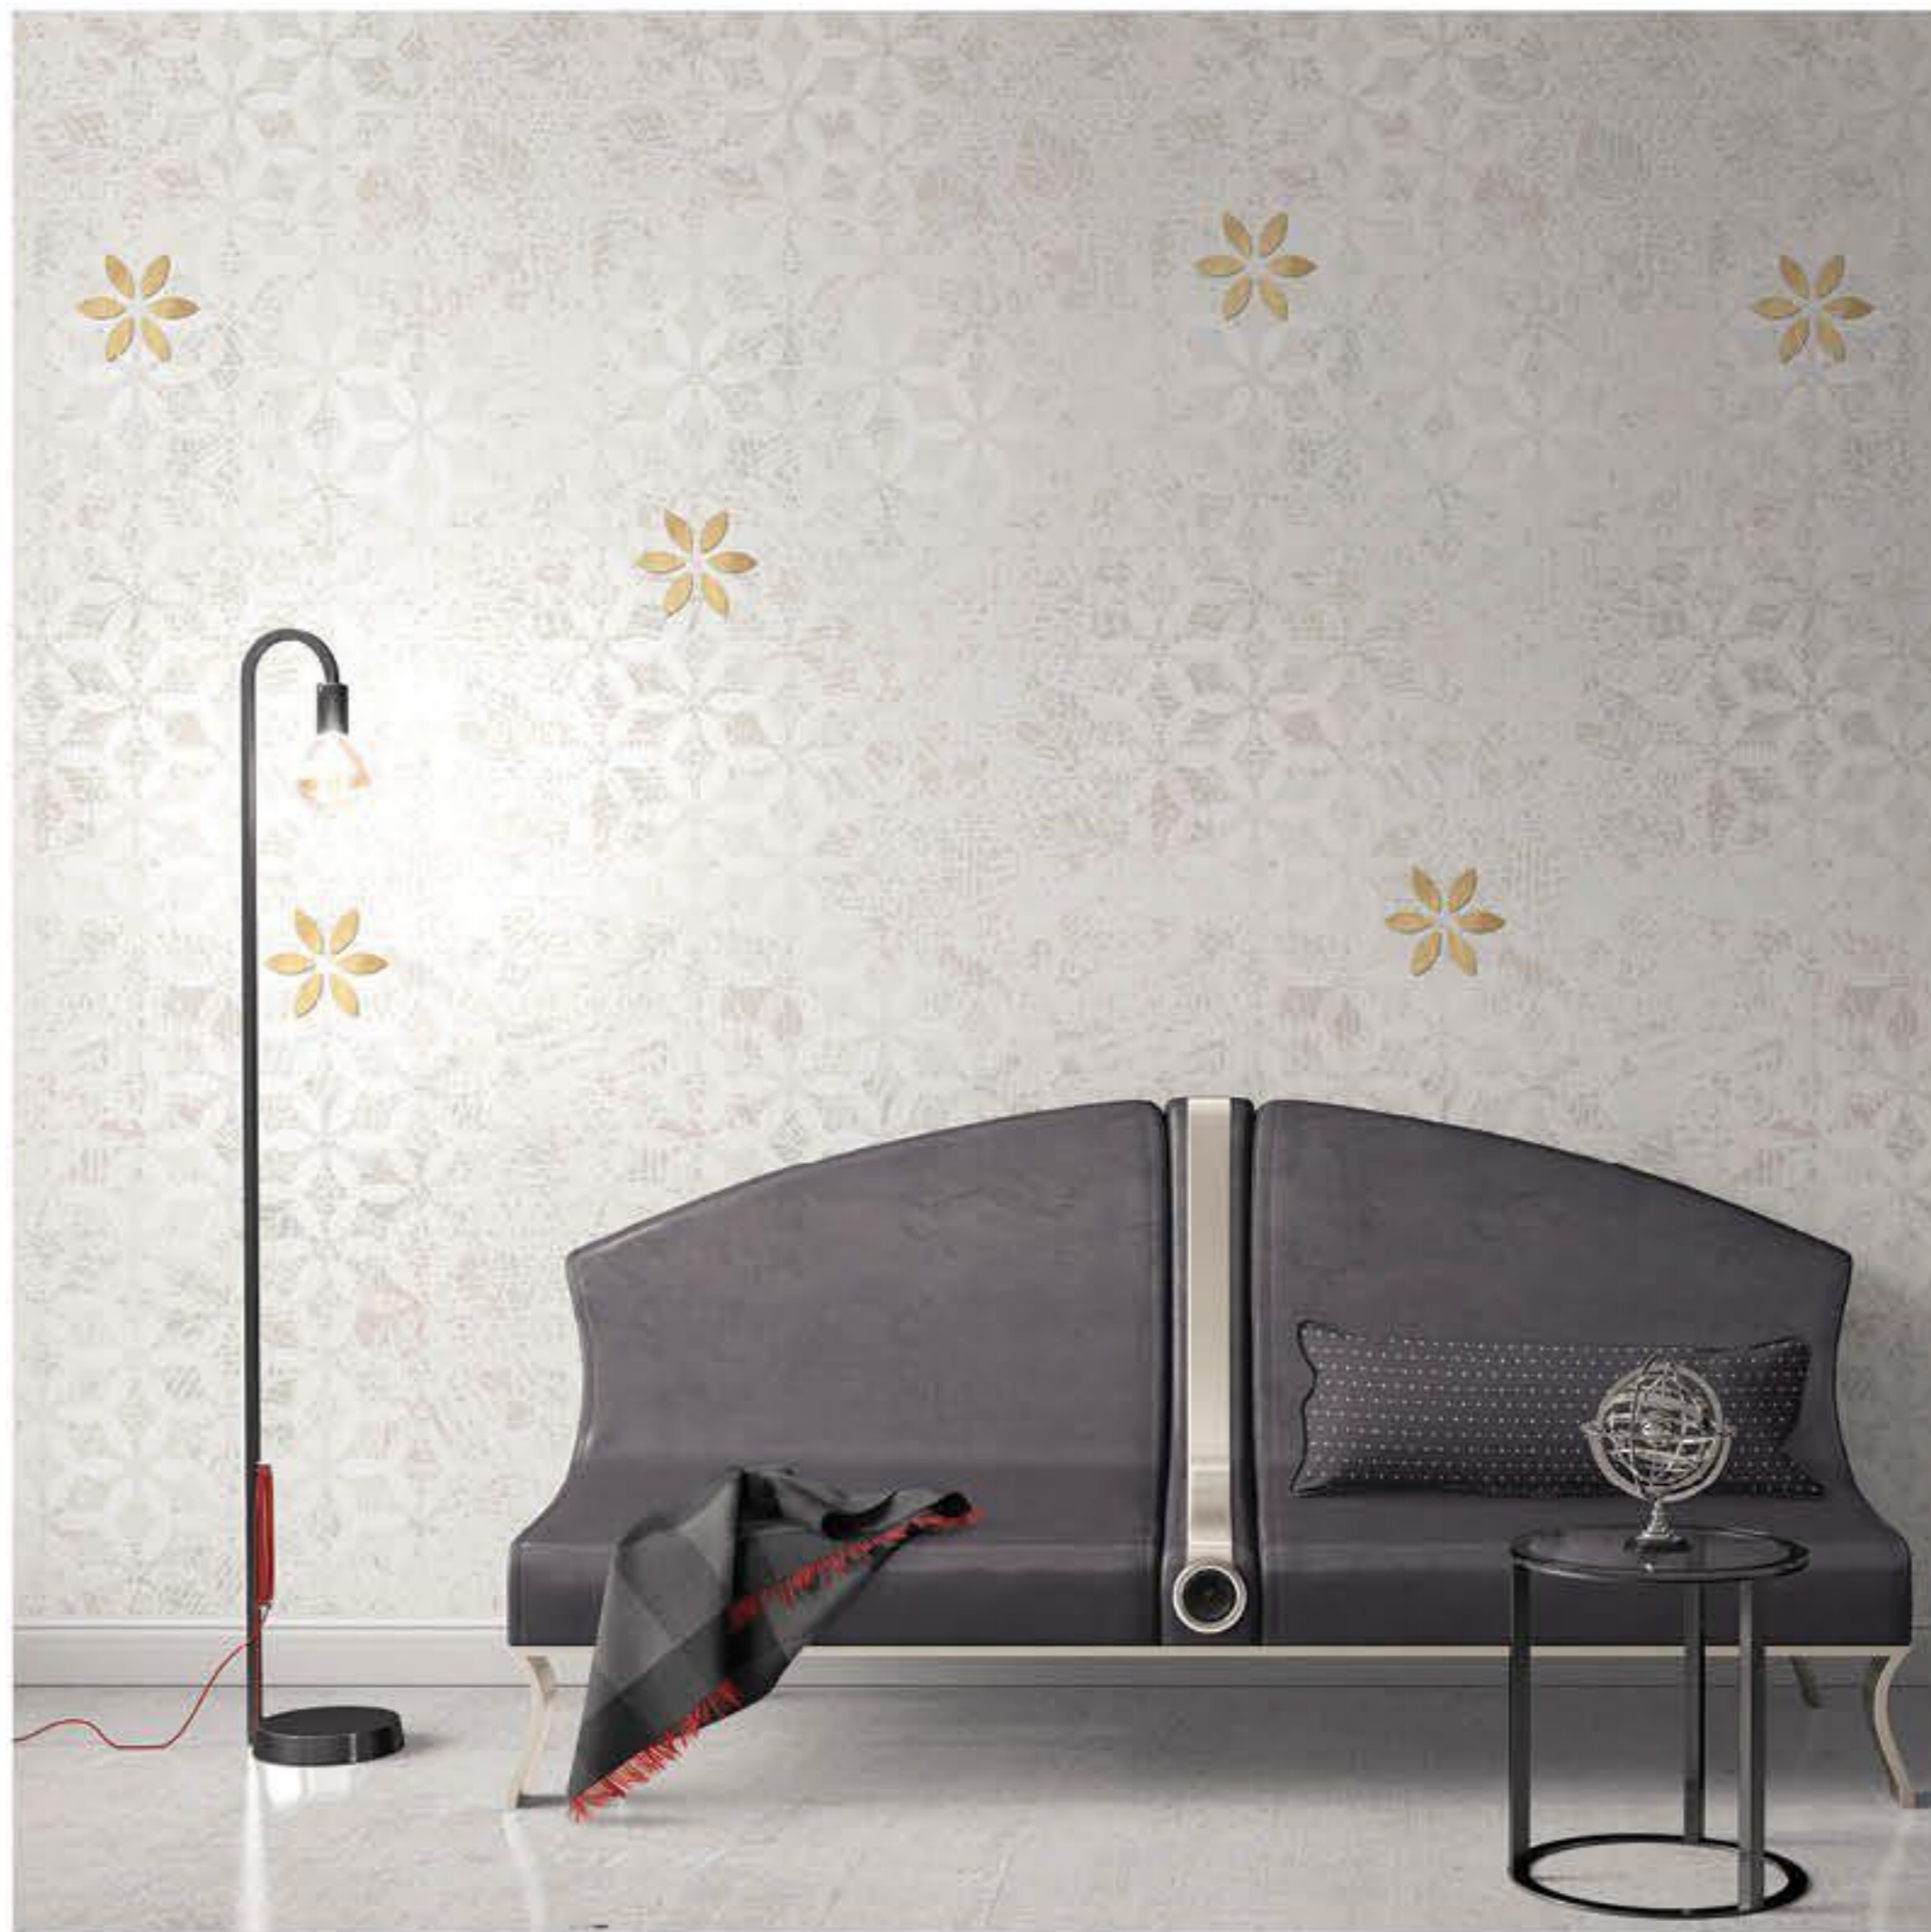

code : **40416**

roll size : 100cmx300cm